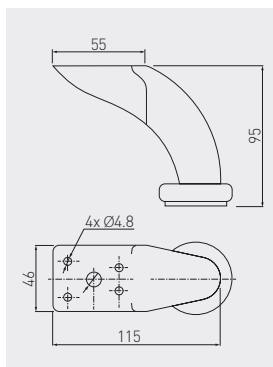

Nóżka STGC 50
Leg STGC 50
Ножка STGC 50

NM-STGC50-95-01	95	chrom / chrome / хром	stal / steel / сталь
-----------------	----	-----------------------	----------------------

Nóżka STGY 135
Leg STGY 135
Ножка STGY 135

NM-STGY135-100-01	100	chrom / chrome / хром	stal, tworzywo steel, plastic сталь, пластик
NM-STGY135-130-01	130		
NM-STGY135-150-01	150		