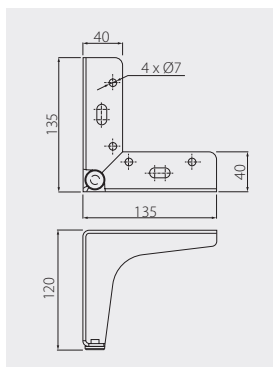

Nóżka STGC 50
Leg STGC 50
Ножка STGC 50

NM-STGC50-95-01	95	chrom / chrome / хром	stal / steel / сталь
-----------------	----	-----------------------	----------------------

Nóżka STGY 135
Leg STGY 135
Ножка STGY 135

NM-STGY135-100-01	100	chrom / chrome / хром	stal, tworzywo steel, plastic сталь, пластик
NM-STGY135-130-01	130		
NM-STGY135-150-01	150		